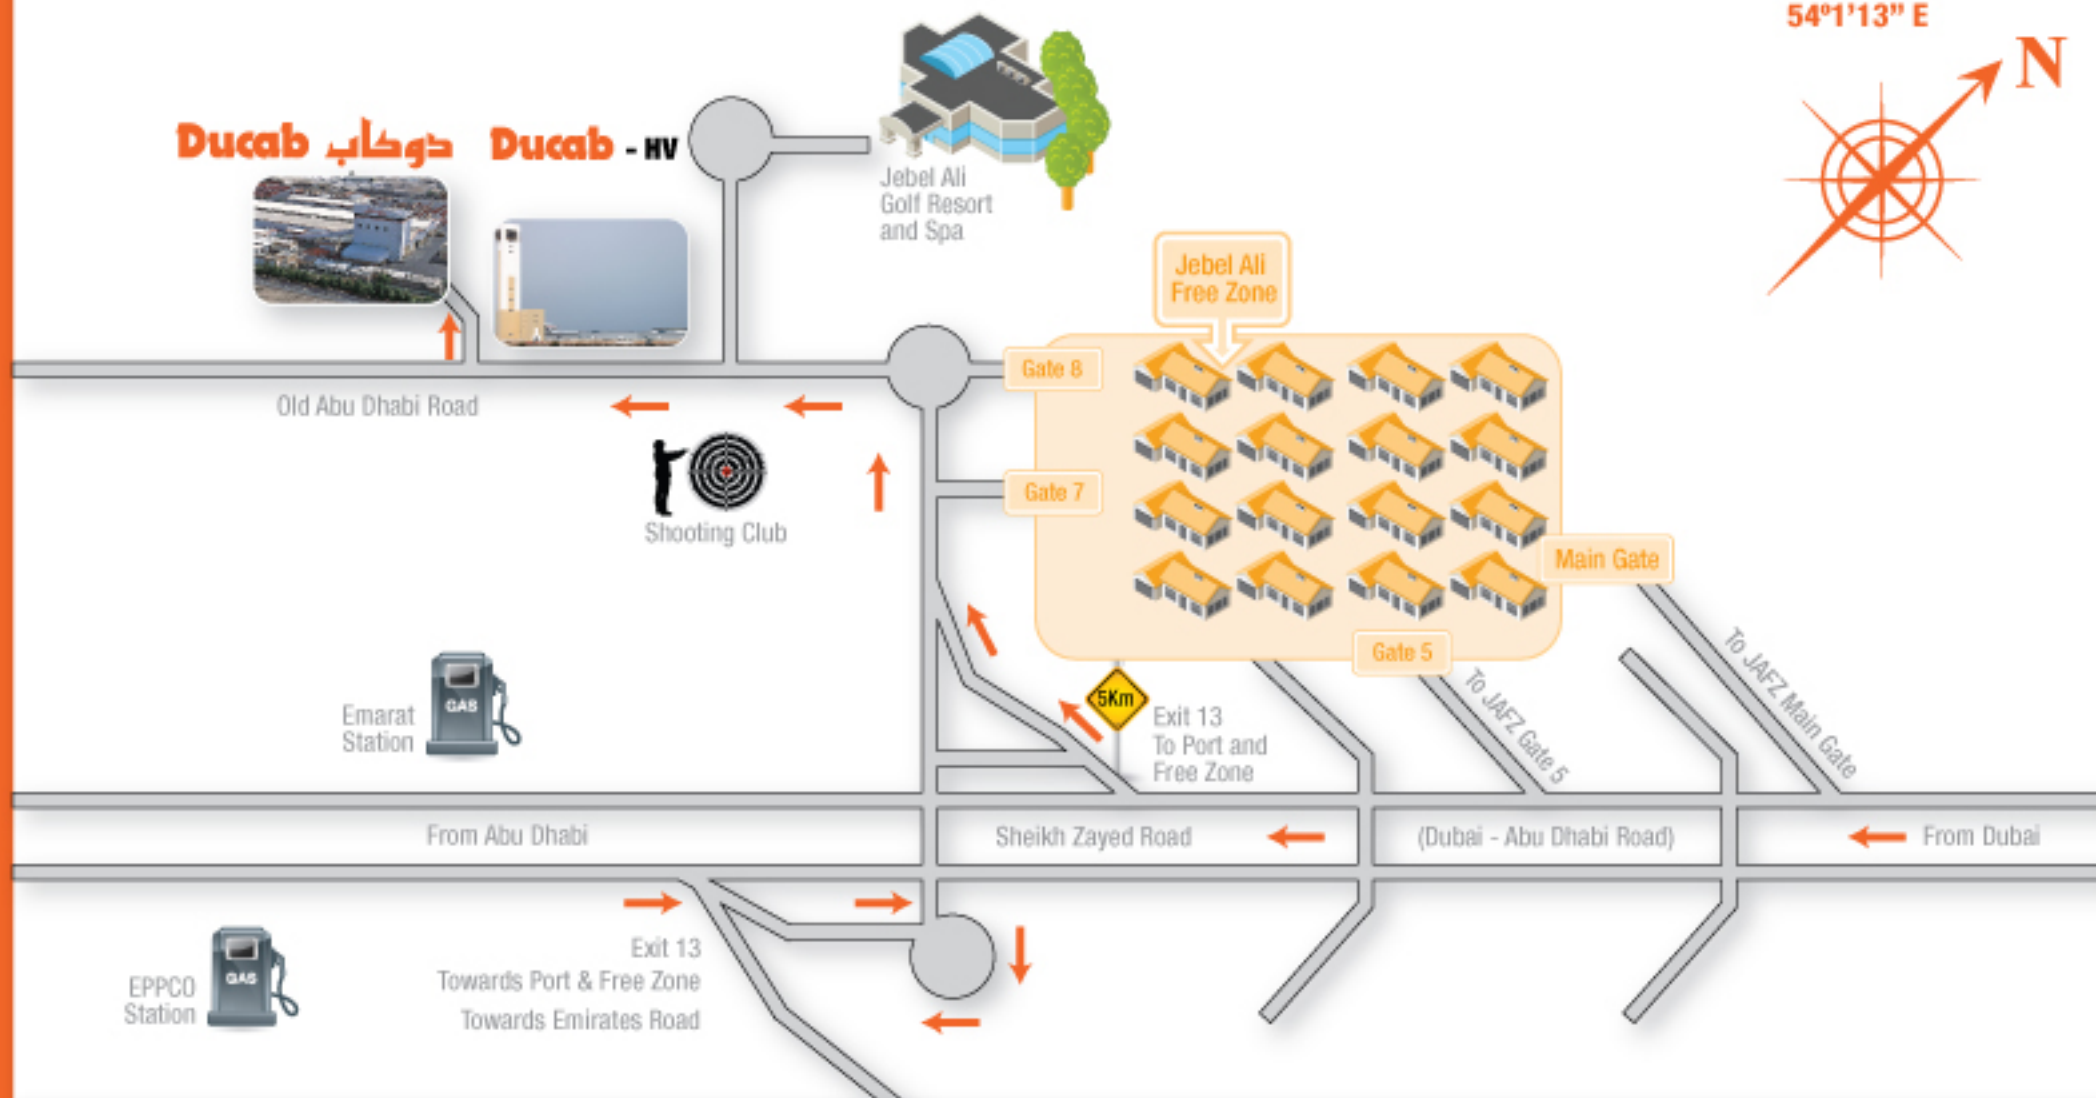

Dubai Cable Company (Pvt.) Ltd. Location Map

GPS Coordinates
24°57'47" N
54°1'13" E

دوڪاب Ducab

Tel: 971 4 8082 500, Fax: 971 4 8082 511

www.ducab.com